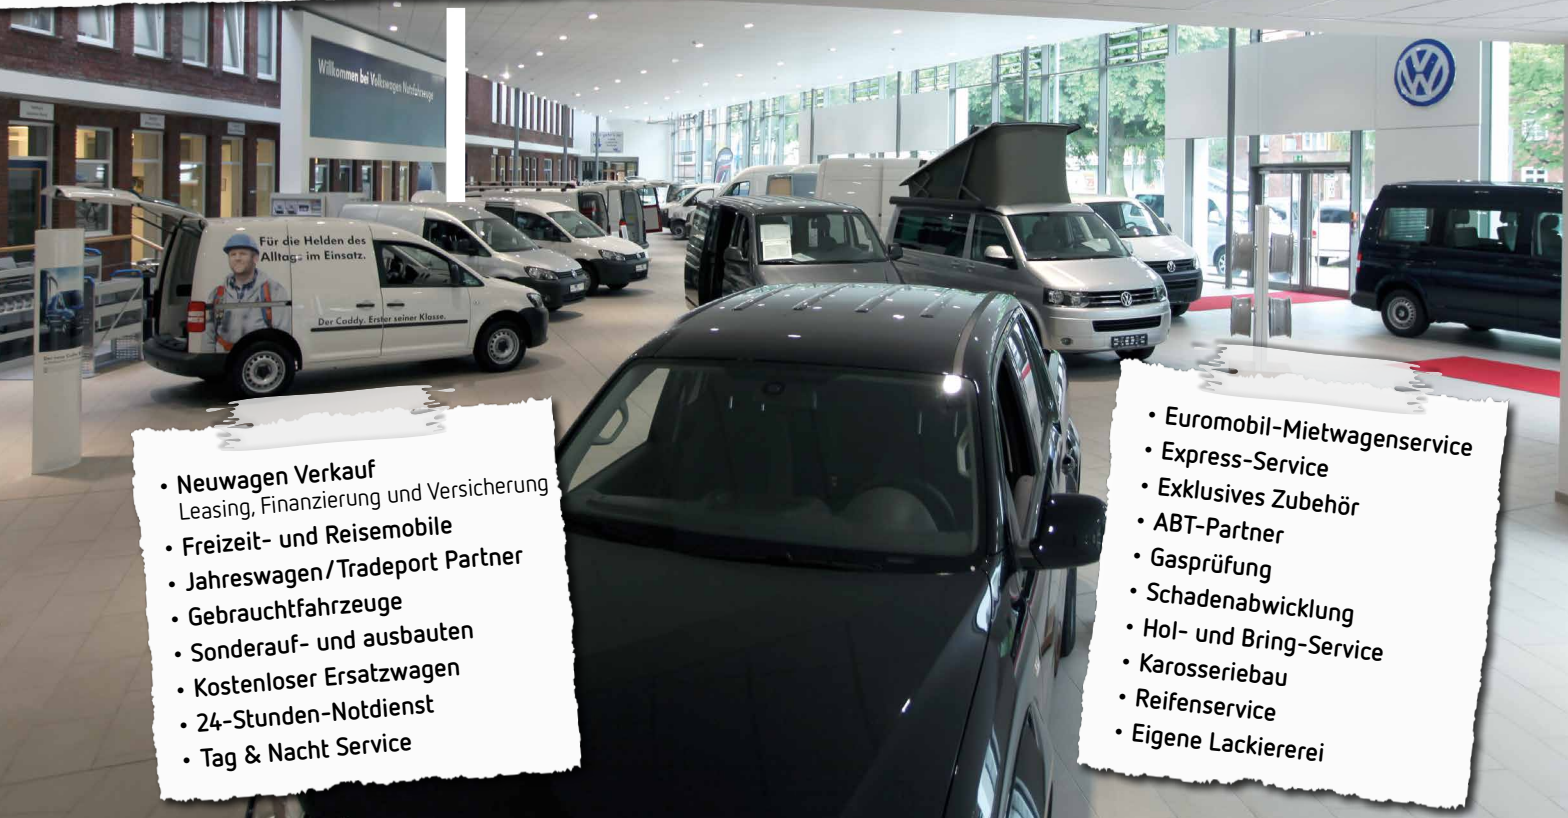

Nutzfahrzeuge bei Auto Wichert: Von uns dürfen Sie viel erwarten!

- Neuwagen Verkauf
- Leasing, Finanzierung und Versicherung
- Freizeit- und Reisemobile
- Jahreswagen/Tradeport Partner
- Gebrauchtfahrzeuge
- Sonderauf- und ausbauten
- Kostenloser Ersatzwagen
- 24-Stunden-Notdienst
- Tag & Nacht Service

- Euromobil-Mietwagenservice
- Express-Service
- Exklusives Zubehör
- ABT-Partner
- Gasprüfung
- Schadenabwicklung
- Hol- und Bring-Service
- Karosseriebau
- Reifenservice
- Eigene Lackiererei